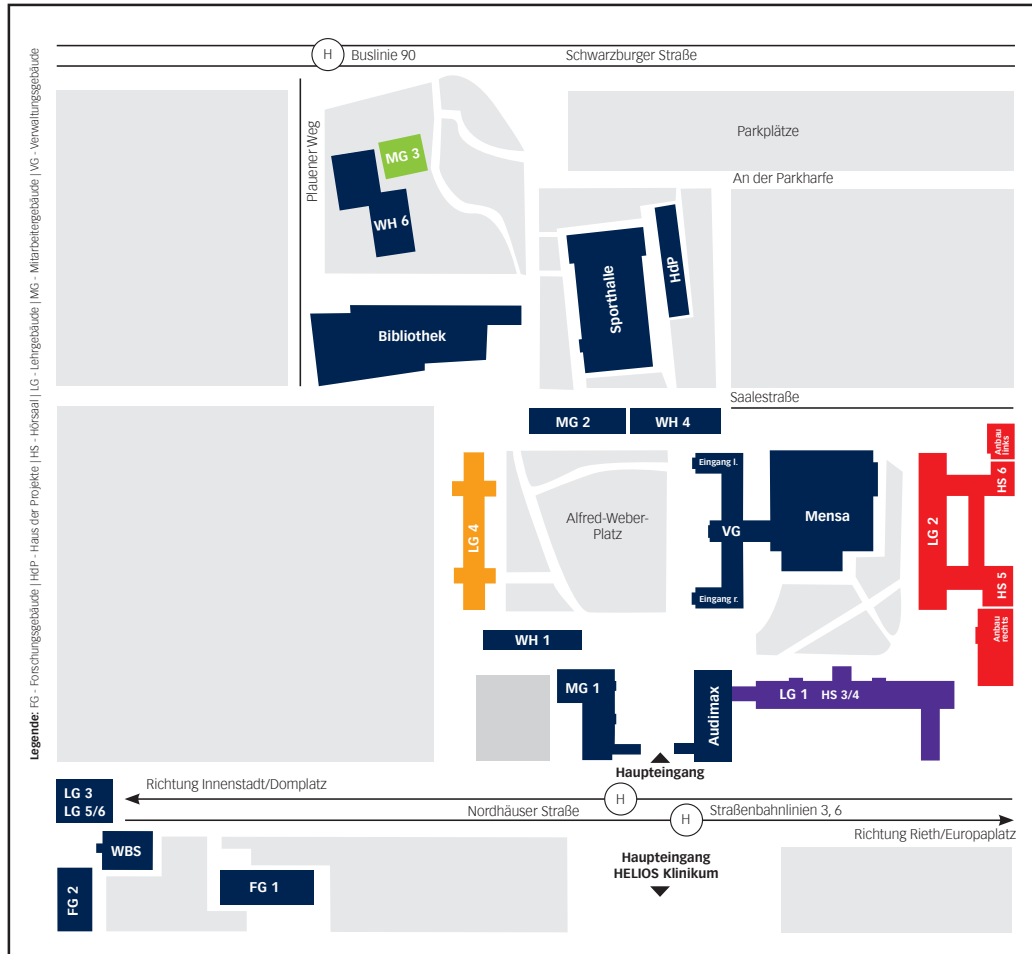

# CAMPUSPLAN

BAFÖG-Amt	MG 1
Erziehungswissenschaftliche Fakultät	LG 2
• Dekanat	LG 2
• Mitarbeiterbüros	MG 1/MG 2
Erfurt School of Education	MG 2
Forschungsreferat	VG, Eingang rechts
Forschungslabor KIT	LG 1
Gleichstellungsbüro	VG, Eingang rechts
Haushaltsabteilung	VG, Eingang links
Innere Verwaltung	VG, Eingang links
Internationales Büro	VG, Eingang rechts
Katholisch-Theologische Fakultät	LG 5/LG 6
• Dekanat	LG 5/LG 6
• Mitarbeiterbüros	MG 3/LG 5/LG 6
Kindergarten	MG 2
Kunst	LG 3, Am Hügel
Labor ITB	LG 2 Anbau rechts
Landesprüfungsamt	MG 1 Anbau
Max-Weber-Kolleg	LG 3
Medientechnik	LG 1
Musik	Audimax/LG 2 Anbau links
Nachbriefkasten	Haupteingang
Personalabteilung	VG, Eingang links
Personalrat	MG 1 Anbau
Philosophische Fakultät	LG 4
• Dekanat	LG 4
• Mitarbeiterbüros	MG 1/MG 2/LG 4
Poststelle	Bibliothek
Präsidium	VG
Pressestelle/Marketing	VG, Eingang rechts
Rechenzentrum	LG 2
Senatsaal	MG 1
Sprachenzentrum	LG 1/MG 2
Staatswissenschaftliche Fakultät	LG 1
• Dekanat	LG 1
• Mitarbeiterbüros	LG 1
Stipendiaten	FG 2
Studentenwerk	MG 1
Studierendenrat	Mensagebäude
Studium und Lehre	VG
UNI-k.u.m.	Mensagebäude
USV	Sporthalle
Villa Martin	MG 3
Wache	Haupteingang
Willy Brandt School	WBS